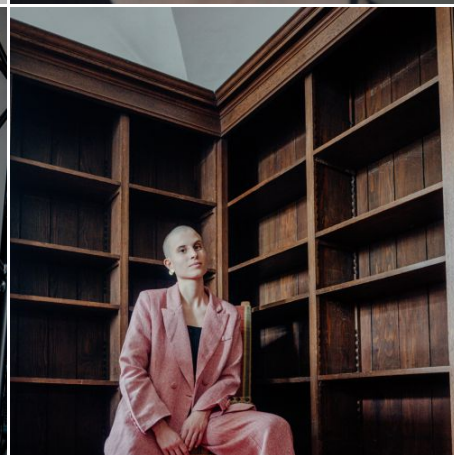

LISA FREIBERGER

SCHAUSPIELERIN, NACHWUCHSSCHAUSPIELERIN, JUNGE TALENTE

 AGENTURFREHSE

Basisdaten

Nationalität

Österreichisch

Geburtsort

Folgt in Kürze

Spielalter

Folgt in Kürze

Wohnort

Folgt in Kürze

Wohnmöglichkeiten

Folgt in Kürze

Haarfarbe

Dunkelblond