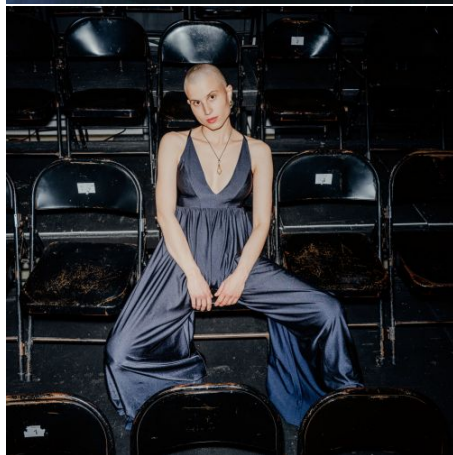

LISA FREIBERGER

SCHAUSPIELERIN, NACHWUCHSSCHAUSPIELERIN, JUNGE TALENTE

 AGENTURFREHSE

Basisdaten

Nationalität

Österreichisch

Geburtsort

Folgt in Kürze

Spielalter

Folgt in Kürze

Wohnort

Folgt in Kürze

Wohnmöglichkeiten

Folgt in Kürze

Haarfarbe

Dunkelblond

Haarlänge	Kurz
Augenfarbe	Braun-Grün
Konfektion	Folgt in Kürze
Sprachen	Folgt in Kürze
Sport	Folgt in Kürze
Tanz	Folgt in Kürze
Gesang	Folgt in Kürze
Instrument	Folgt in Kürze
Spezielle Kenntnisse	Folgt in Kürze