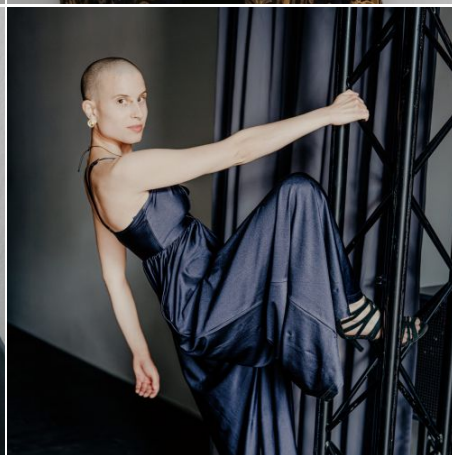

LISA FREIBERGER

SCHAUSPIELERIN, NACHWUCHSSCHAUSPIELERIN, JUNGE TALENTE

 AGENTURFREHSE

Basisdaten

Nationalität

Österreichisch

Geburtsort

Folgt in Kürze

Spielalter

Folgt in Kürze

Wohnort

Folgt in Kürze

Wohnmöglichkeiten

Folgt in Kürze

Haarfarbe

Dunkelblond

Haarlänge	Kurz
Augenfarbe	Braun-Grün
Konfektion	Folgt in Kürze
Sprachen	Folgt in Kürze
Sport	Folgt in Kürze
Tanz	Folgt in Kürze
Gesang	Folgt in Kürze
Instrument	Folgt in Kürze
Spezielle Kenntnisse	Folgt in Kürze