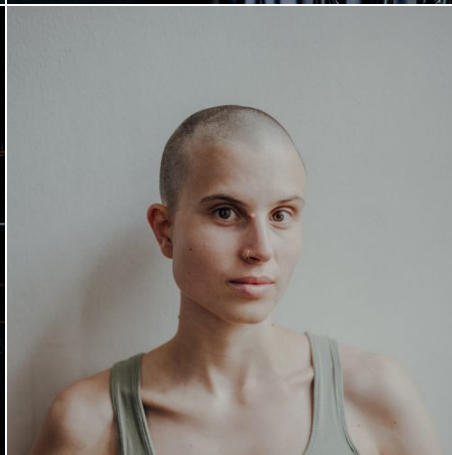

LISA FREIBERGER

SCHAUSPIELERIN, NACHWUCHSSCHAUSPIELERIN, JUNGE TALENTE

 AGENTURFREHSE

Basisdaten

Nationalität

Österreichisch

Geburtsort

Folgt in Kürze

Spielalter

Folgt in Kürze

Wohnort

Folgt in Kürze

Wohnmöglichkeiten

Folgt in Kürze

Haarfarbe

Dunkelblond

Haarlänge	Kurz
Augenfarbe	Braun-Grün
Konfektion	Folgt in Kürze
Sprachen	Folgt in Kürze
Sport	Folgt in Kürze
Tanz	Folgt in Kürze
Gesang	Folgt in Kürze
Instrument	Folgt in Kürze
Spezielle Kenntnisse	Folgt in Kürze