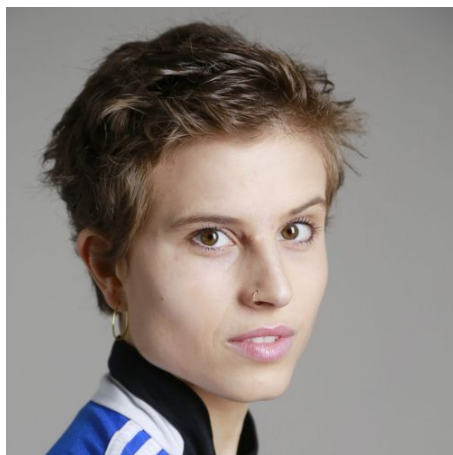

LISA FREIBERGER

SCHAUSPIELERIN, NACHWUCHSSCHAUSPIELERIN, JUNGE TALENTE

 AGENTURFREHSE

Basisdaten

Nationalität

Österreichisch

Geburtsort

Folgt in Kürze

Spielalter

Folgt in Kürze

Wohnort

Folgt in Kürze

Wohnmöglichkeiten

Folgt in Kürze

Haarfarbe

Dunkelblond

Haarlänge	Kurz
Augenfarbe	Braun-Grün
Konfektion	Folgt in Kürze
Sprachen	Folgt in Kürze
Sport	Folgt in Kürze
Tanz	Folgt in Kürze
Gesang	Folgt in Kürze
Instrument	Folgt in Kürze
Spezielle Kenntnisse	Folgt in Kürze