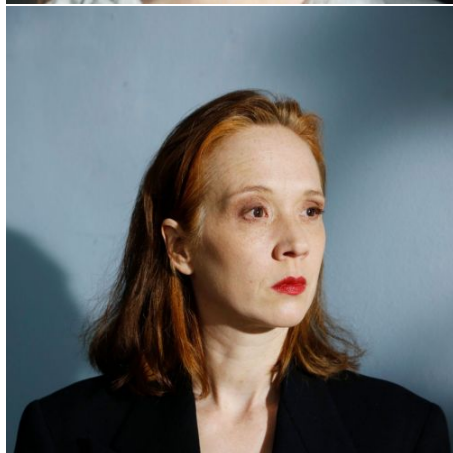

INGA WOLFF

SCHAUSPIELERIN

 **AGENTURFREHSE**

Basisdaten

Nationalität	Deutsch
Geburtsjahr	1978
Geburtsort	Rostock
Spielalter	37 bis 49
1. Wohnsitz in	Berlin
Wohnort	Berlin
Wohnmöglichkeiten	Berlin, Hamburg, Leipzig, München, Paris, Rostock, Wien
Haarfarbe	Rot
Haarlänge	Mittel
Augenfarbe	Dunkelbraun
Statur	Schlank
Größe	171 cm
Gewicht	56 kg
Sprachen	Deutsch ★★★, Englisch ★★
Stimmlage	Sopran
Sport	Yoga ★
Tanz	Tango ★★, Argentinischer Tango ★★, Ballett ★, Modern Dance ★
Dialekte	Sächsisch, Berlinerisch, Mecklenburgisch
Gesang	Rock/Pop ★★, Chanson ★★
Instrument	Gitarre ★, Klavier ★, Violine ★

Film, TV & Kino

Jahr	Titel	Rolle	Regie	Sender / Produktion
2025	Schattenseite	Maria Messner	Alison Kuhn	Dreamtool Entertainment
2025	House of Bellevue	Yvonne Keller	Kay S. Pieck	ZDF NEO
2024	Erzgebirgskrimi - Wintermord	Claudia Lechner (NR)	Tim Trageser	TV-Film, (Reihe), ZDF
2024	Polizeiruf Rostock	Krankenschwester (NR)	Max Gleschinski	TV-Film, (Reihe), NDR
2023	Levi Strauss und der Stoff der Träume	Mutter Püttner	Neele Leana Vollmer	Mini-Serie, ARD/Degeto
2022	Dr. Ballouz Staffel 3, Folge "Besuch"	Möbelhausmitarbeiterin Sabrina	Felix Ahrens	ZDF / X-Filme Creative Pool
2021	Ferdinand v. Schirach - Strafe "Die Schöffin"	Protokollantin	Mia Spengler	RTL+/Vox
2021	Babylon Berlin Staffel 4	Frau Kleinemann	Tom Tykwer, A. von Borries	ARD/Sky