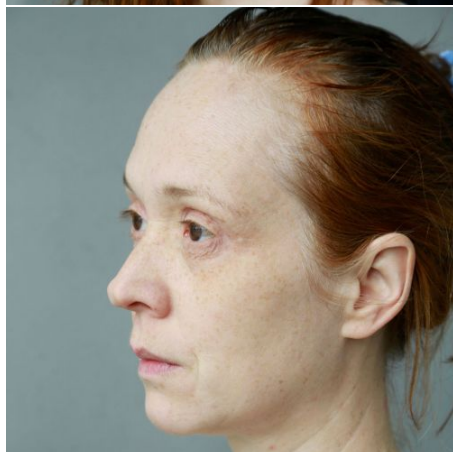

INGA WOLFF

SCHAUSPIELERIN

 **AGENTURFREHSE**

Basisdaten

Nationalität	Deutsch
Geburtsjahr	1978
Geburtsort	Rostock
Spielalter	37 bis 49
1. Wohnsitz in	Berlin
Wohnort	Berlin
Wohnmöglichkeiten	Berlin, Hamburg, Leipzig, München, Paris, Rostock, Wien
Haarfarbe	Rot
Haarlänge	Mittel
Augenfarbe	Dunkelbraun
Statur	Schlank
Größe	171 cm
Gewicht	56 kg
Sprachen	Deutsch ★★★, Englisch ★★
Stimmlage	Sopran
Sport	Yoga ★
Tanz	Tango ★★, Argentinischer Tango ★★, Ballett ★, Modern Dance ★
Dialekte	Sächsisch, Berlinerisch, Mecklenburgisch
Gesang	Rock/Pop ★★, Chanson ★★
Instrument	Gitarre ★, Klavier ★, Violine ★

Film, TV & Kino

Jahr	Titel	Rolle	Regie	Sender / Produktion
2025	Schattenseite	Maria Messner	Alison Kuhn	Dreamtool Entertainment
2025	House of Bellevue	Yvonne Keller	Kay S. Pieck	ZDF NEO
2024	Erzgebirgskrimi - Wintermord	Claudia Lechner (NR)	Tim Trageser	TV-Film, (Reihe), ZDF
2024	Polizeiruf Rostock	Krankenschwester (NR)	Max Gleschinski	TV-Film, (Reihe), NDR
2023	Levi Strauss und der Stoff der Träume	Mutter Püttner	Neele Leana Vollmer	Mini-Serie, ARD/Degeto
2022	Dr. Ballouz Staffel 3, Folge "Besuch"	Möbelhausmitarbeiterin Sabrina	Felix Ahrens	ZDF / X-Filme Creative Pool
2021	Ferdinand v. Schirach - Strafe "Die Schöffin"	Protokollantin	Mia Spengler	RTL+/Vox
2021	Babylon Berlin Staffel 4	Frau Kleinemann	Tom Tykwer, A. von Borries	ARD/Sky